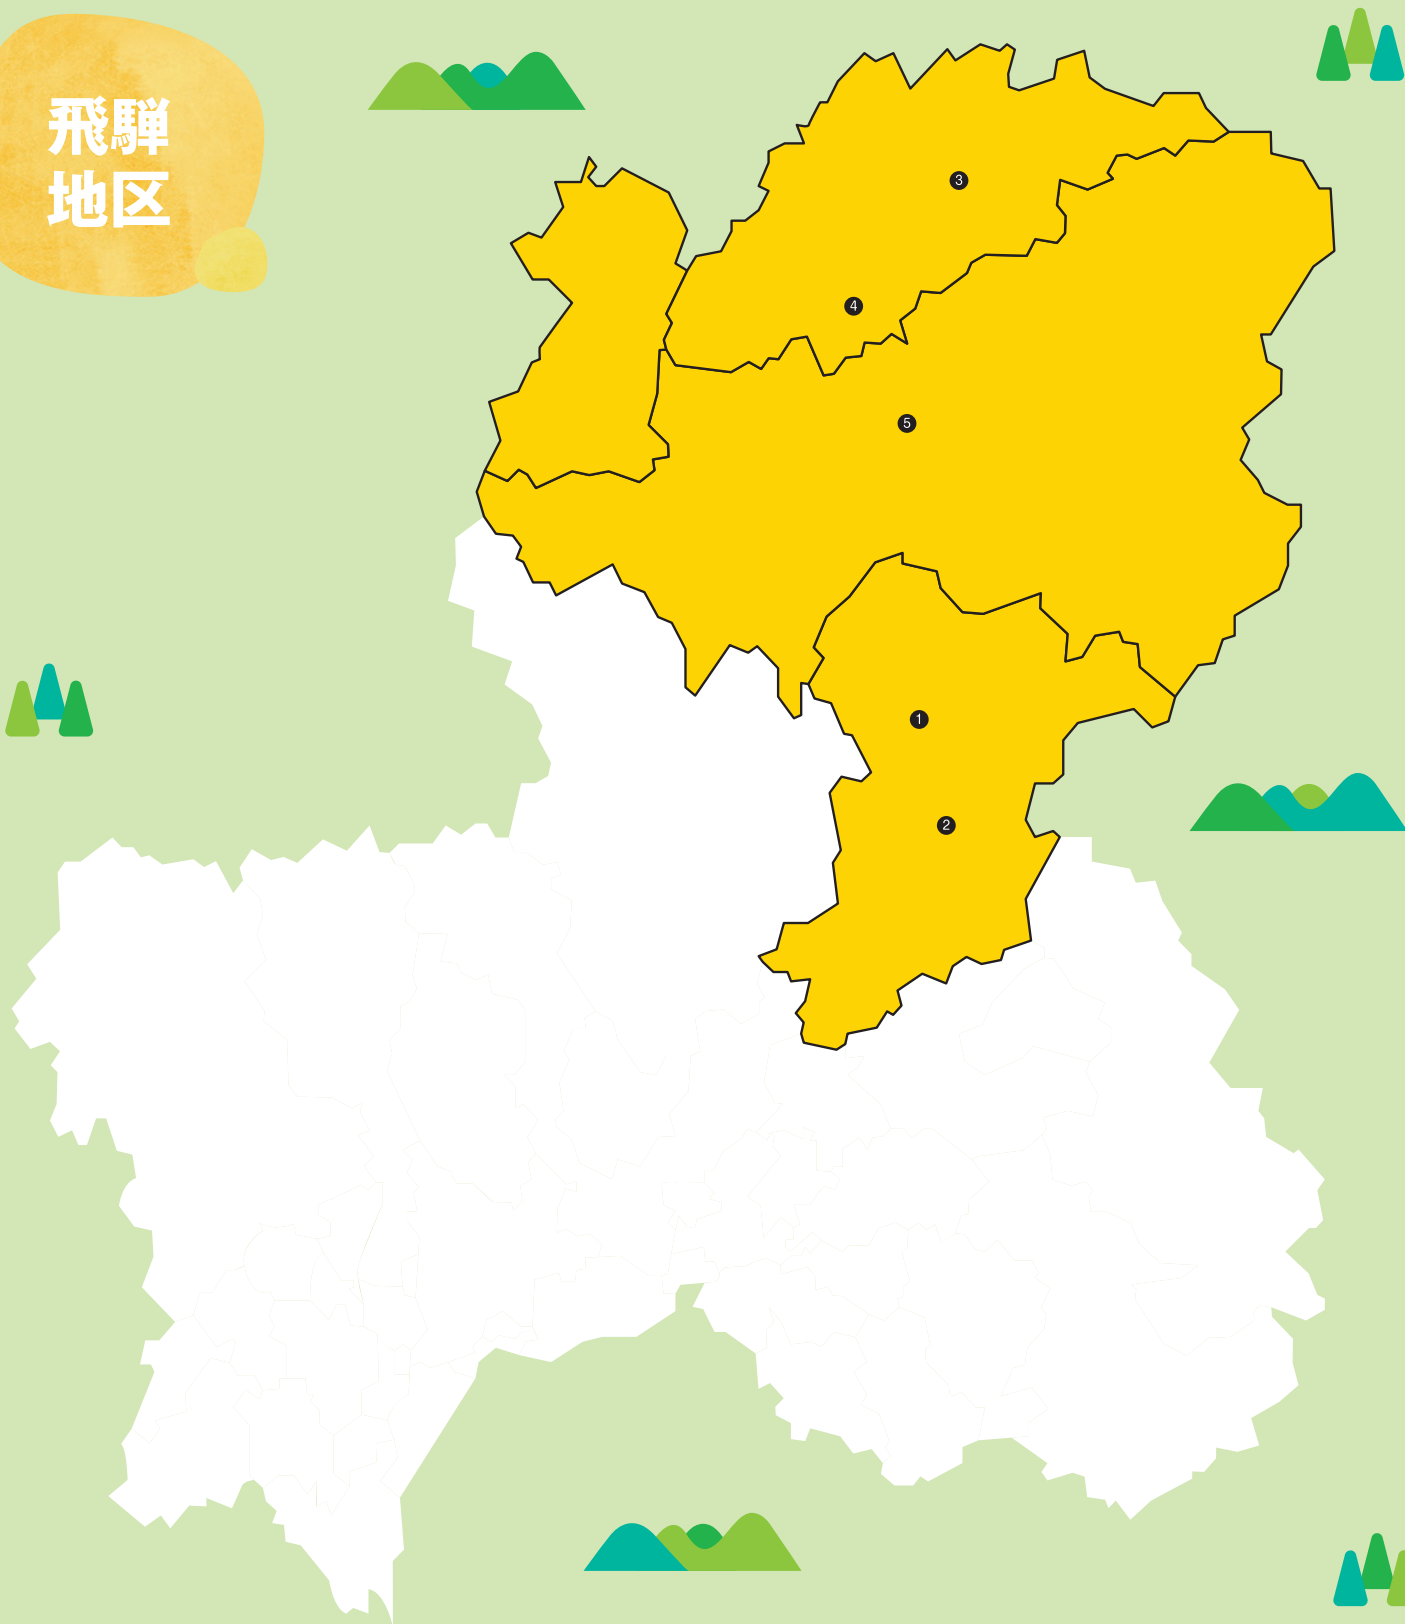

飛騨地区

- ① NPO法人萩原スポーツクラブ
- ② 下呂温泉
しらさぎスポーツクラブ
- ③ 一般社団法人飛騨シューレ
- ④ ひだチャレンジクラブ
- ⑤ NPO法人
飛騨高山アクティブスポーツクラブ

※赤字は、SC全国ネットワーク登録クラブです。