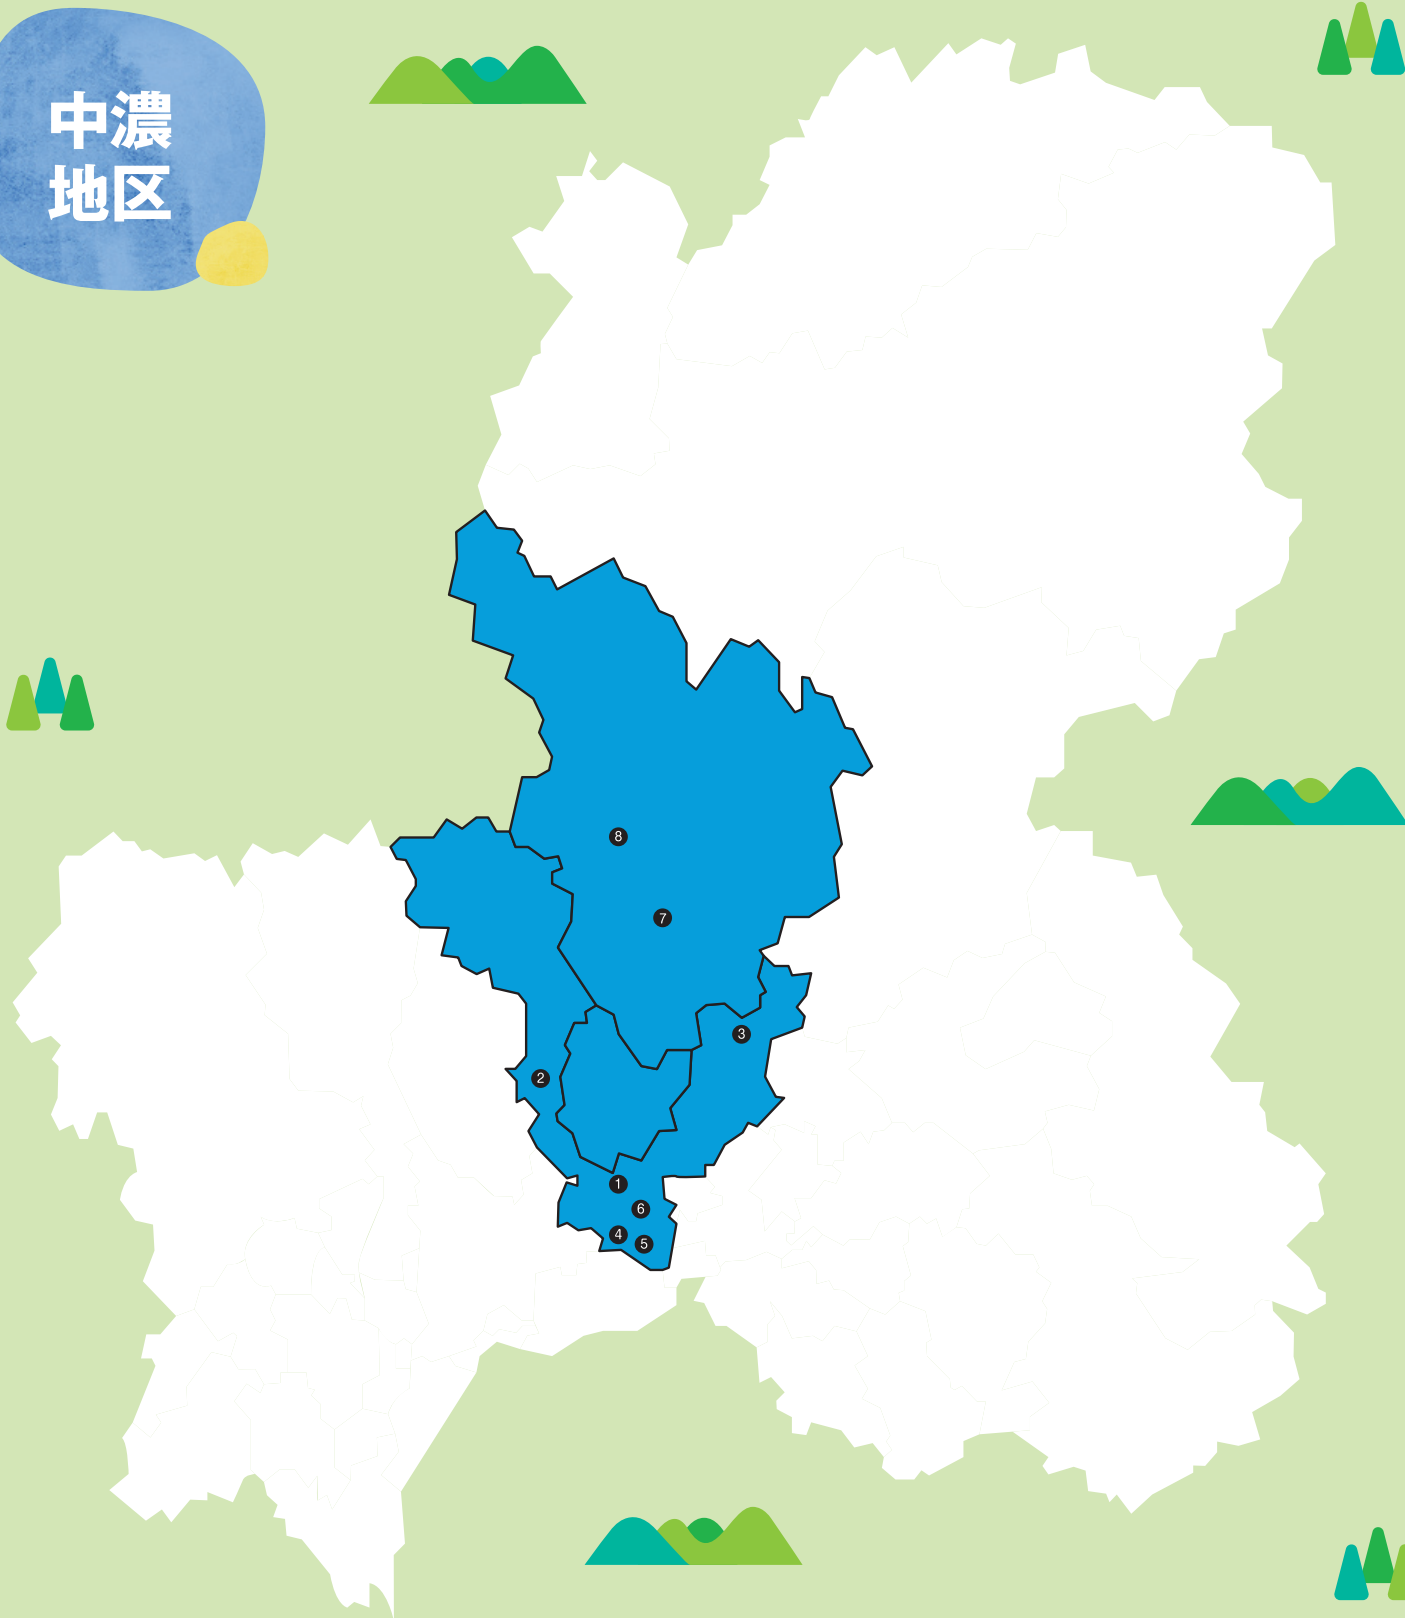

# 中濃地区

- ① せきスポーツクラブ
- ② NPO法人  
キウイスportsクラブ
- ③ 上之保ほほえみスポーツクラブ
- ④ 一般社団法人  
せき西部ふれあいSC
- ⑤ 中部学院大学スポーツカレッジ
- ⑥ 倉知スポーツクラブ
- ⑦ 一般社団法人  
郡上ブルーススポーツクラブ
- ⑧ NPO 法人スポーツフラッグG

※赤字は、SC全国ネットワーク登録クラブです。