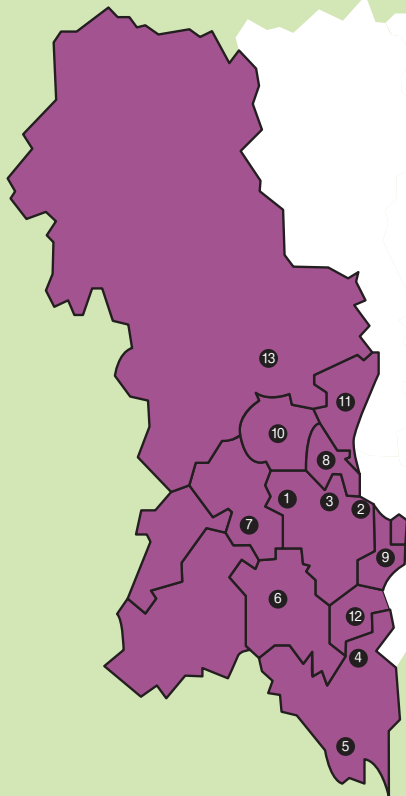

# 西濃地区

- ① 特定非営利活動法人 FCヴィオーラ
- ④ スマイルクラブこん平田
- ⑦ NPO法人 Let's たるい
- ⑩ 特定非営利活動法人 いけだスポーツクラブ
- ⑬ いびがわウエルネスクラブ

- ② NPO法人 LEGARE04
- ⑤ 一般社団法人 南濃スポーツクラブ
- ⑧ 特定非営利活動法人 ごうどスポーツクラブ
- ⑪ おおのスポーツクラブ

- ③ 岐阜協立大学 アスリート育成クラブ
- ⑥ 一般社団法人 養老スポーツクラブ
- ⑨ 特定非営利活動法人 NPO 総合体操クラブ
- ⑫ 輪之内スポーツクラブ

※赤字は、SC全国ネットワーク登録クラブです。